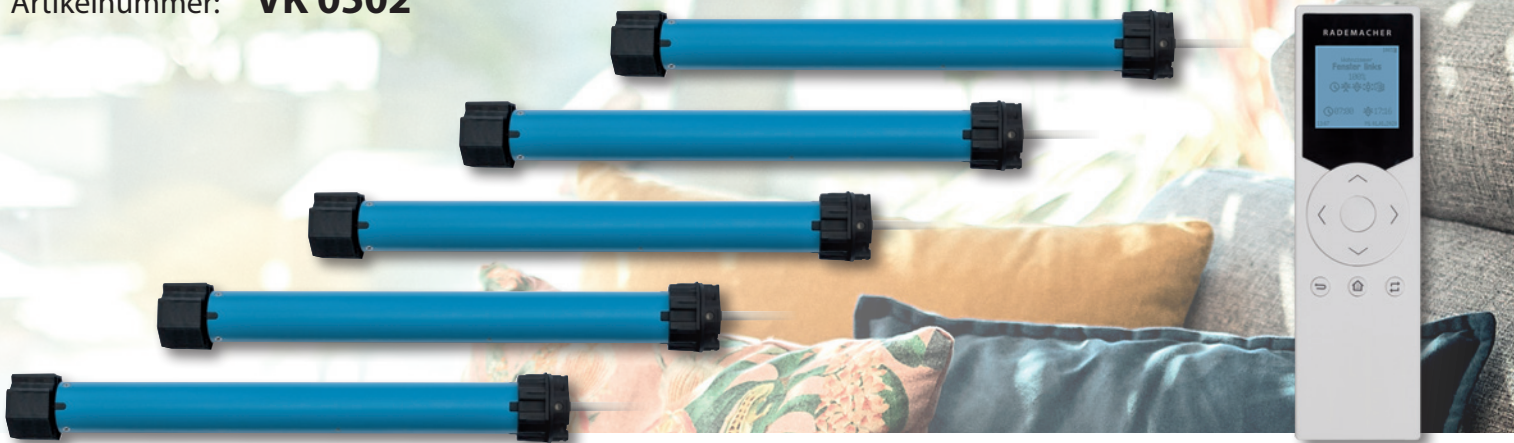

Der DuoFern Sonnensensor ist ein funkfähiger Sensor zur Steuerung des Sicht- und Sonnenschutzes und ermöglicht die helligkeitsabhängige Steuerung von bis zu 5 DuoFern Geräten. In Kombination mit der SmartHome Box ist er als 2-in-1-Sensor ebenfalls als Erschütterungssensor nutzbar.

Starterpaket Comfort

5x S-Line 10 MN + 1x Handzentrale

~~Bruttopreis 999 €~~

925 €

Aktionszeitraum: **01. April – 30. September 2024**

Artikelnummer: **VK 0502**

Anwendungsbeispiel der S-Line und die Handzentrale

Der Rohrmotor S-line DuoFern ist ein selbstlernender Funk-Rohrmotor mit Sanftanschlag. Durch Plug & Play kann er besonders zeit- und kostensparend installiert werden. Die DuoFern Handzentrale dient zur Bedienung von bis zu 45 DuoFern Geräten in bis zu 9 individuell konfigurierbaren Gruppen. Sie bietet viele praktische Funktionen zur Automatisierung von Gerätegruppen wie z.B. Tages-/Wochen-/Wochenendprogramm, Astrofunktion oder Zufallsfunktion.

Der Rohrmotor S-line DuoFern ist ein selbstlernender Funk-Rohrmotor mit Sanftanschlag. Zur einfachen und schnellen Integration in das Rademacher-Funksystem verfügt er über eine integrierte Schnittstelle.