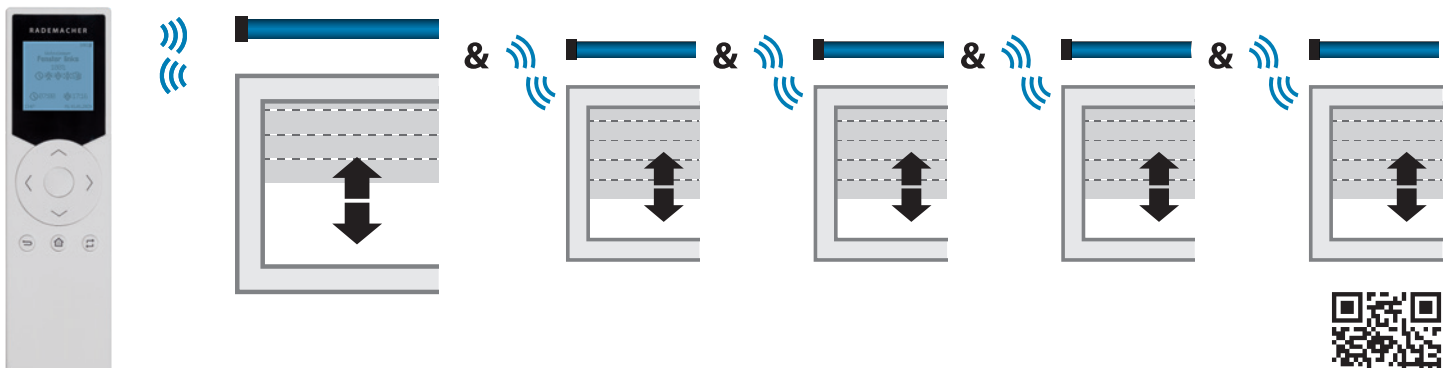

Der DuoFern Sonnensensor ist ein funkfähiger Sensor zur Steuerung des Sicht- und Sonnenschutzes und ermöglicht die helligkeitsabhängige Steuerung von bis zu 5 DuoFern Geräten. In Kombination mit der SmartHome Box ist er als 2-in-1-Sensor ebenfalls als Erschütterungssensor nutzbar.

Starterpaket Comfort

5x S-Line 10 MN + 1x Handzentrale

~~Bruttopreis 999 €~~

925 €

Aktionszeitraum: **01. April – 30. September 2024**

Artikelnummer: **VK 0502**

Anwendungsbeispiel der S-Line und die Handzentrale

Der Rohrmotor S-line DuoFern ist ein selbstlernender Funk-Rohrmotor mit Sanftanschlag. Durch Plug & Play kann er besonders zeit- und kostensparend installiert werden. Die DuoFern Handzentrale dient zur Bedienung von bis zu 45 DuoFern Geräten in bis zu 9 individuell konfigurierbaren Gruppen. Sie bietet viele praktische Funktionen zur Automatisierung von Gerätegruppen wie z.B. Tages-/Wochen-/Wochenendprogramm, Astrofunktion oder Zufallsfunktion.

Der Rohrmotor S-line DuoFern ist ein selbstlernender Funk-Rohrmotor mit Sanftanschlag. Zur einfachen und schnellen Integration in das Rademacher-Funksystem verfügt er über eine integrierte Schnittstelle.