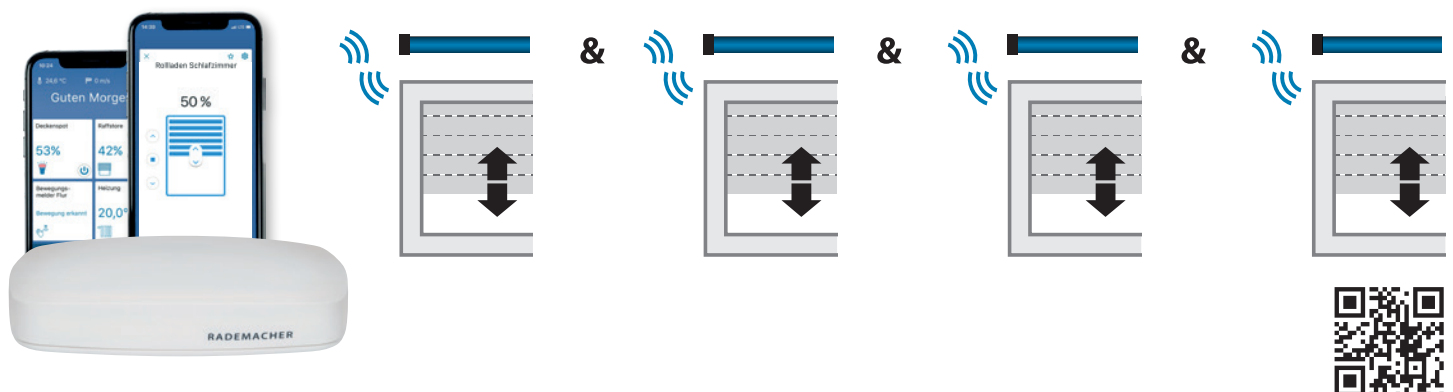

Der Rohrmotor S-line DuoFern ist ein selbstlernender Funk-Rohrmotor mit Sanftanschlag. Durch Plug & Play kann er besonders zeit- und kostensparend installiert werden. Die DuoFern Handzentrale dient zur Bedienung von bis zu 45 DuoFern Geräten in bis zu 9 individuell konfigurierbaren Gruppen. Sie bietet viele praktische Funktionen zur Automatisierung von Gerätegruppen wie z.B. Tages-/Wochen-/Wochenendprogramm, Astrofunktion oder Zufallsfunktion.

Starterpaket Smart

8x S-Line 10 NM + 1x SmartHome Box

~~Bruttopreis 1.569 €~~

1.459 €

Aktionszeitraum: **01. April – 30. September 2024**

Artikelnummer: **VK 0503**

Anwendungsbeispiele für Rohrmotore und der SmartHome Box

Der Rohrmotor S-line DuoFern ist ein selbstlernender Funk-Rohrmotor mit Sanftanschlag. Zur einfachen und schnellen Integration in das Rademacher-Funksystem verfügt er über eine integrierte Schnittstelle.

Die Bedienung durch die RADEMACHER App ermöglicht viele Automatikfunktionen wie z.B. dem Astro-/Tages-/Wochenprogramm, der Zufallsfunktion und der Lüftungs-/Sonnenposition.

RADEMACHER &

**DELTA
DORE**

Gemeinsam noch stärker