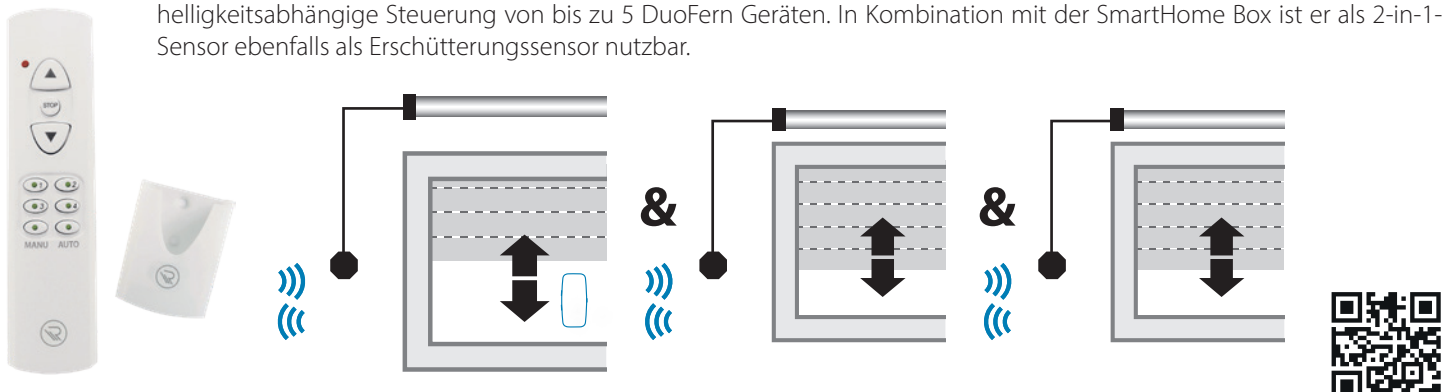

Starterpaket Sonne

**3x Rohrmotoraktoren + 1x Sonnensensor
+ 1x 4-Kanal Handsender**

Bruttopreis ~~329 €~~

309 €

Aktionszeitraum: **01. April – 30. September 2024**

Artikelnummer: **VK 0501**

Anwendungsbeispiel DuoFern Rohrmotor-Aktor in Verbindung mit dem Sonnensensor und des 4-Kanal Handsenders

Mit unseren DuoFern Rohrmotor-Aktoren machen Sie Ihre bestehenden Motore funkfähig und können mit dem Sonnensensor den Sonnenschutz einfach automatisieren. Zusätzlich können Sie mit dem 4-Kanal Handsender Ihre Rollläden via Funk bedienen und bei Bedarf den Sonnenschutz ein- und ausschalten.

Der DuoFern Sonnensensor ist ein funkfähiger Sensor zur Steuerung des Sicht- und Sonnenschutzes und ermöglicht die helligkeitsabhängige Steuerung von bis zu 5 DuoFern Geräten. In Kombination mit der SmartHome Box ist er als 2-in-1-Sensor ebenfalls als Erschütterungssensor nutzbar.

Der Rohrmotor S-line DuoFern ist ein selbstlernender Funk-Rohrmotor mit Sanftanschlag. Durch Plug & Play kann er besonders zeit- und kostensparend installiert werden. Die DuoFern Handzentrale dient zur Bedienung von bis zu 45 DuoFern Geräten in bis zu 9 individuell konfigurierbaren Gruppen. Sie bietet viele praktische Funktionen zur Automatisierung von Gerätegruppen wie z.B. Tages-/Wochen-/Wochenendprogramm, Astrofunktion oder Zufallsfunktion.