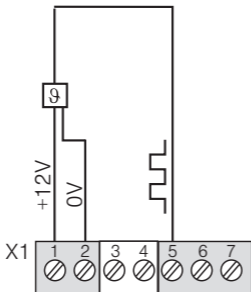

Messwertgeber Innentemperatur

JY(St)Y 2x2x0,8mm \emptyset

zur Sonnen-
schutzzentrale