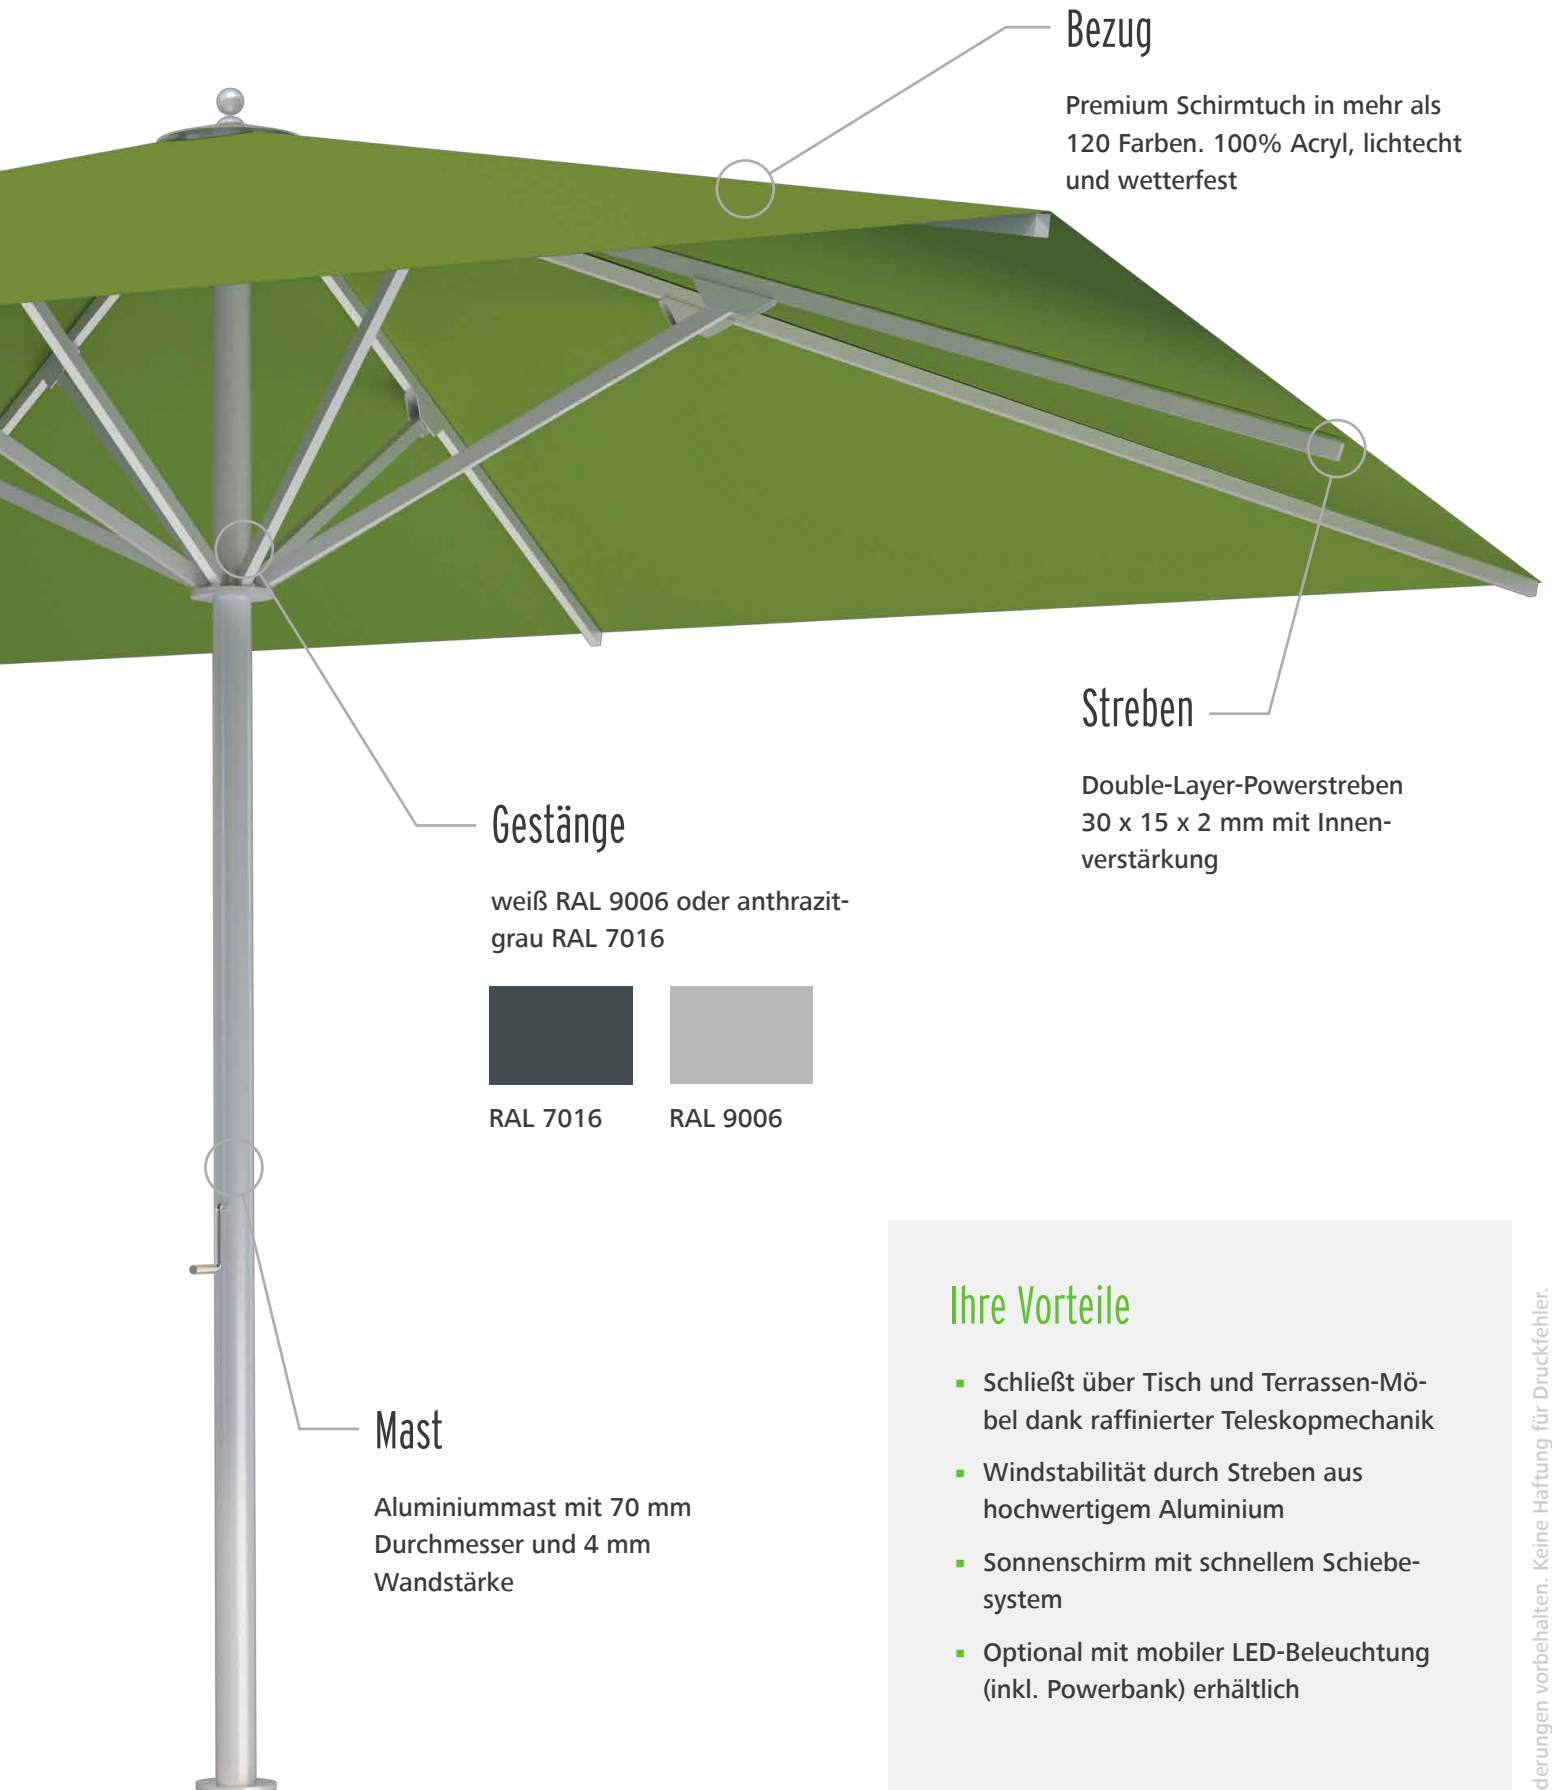

5 JAHRE
GARANTIE*

CARAVITA®

Exklusive Sonnenschirme und Sonnensegel

Datenblatt Sonnenschirm Centro

CENTRO

Max. Größe
5 x 5 m

Der Mittelmastschirm Centro ist ein solider Schattenspender für Schirmgrößen bis zu 5 m Spannweite. Bestens geeignet in Biergärten und auf Terrassen in der Gastronomie.

Bezug

Premium Schirmtuch in mehr als 120 Farben. 100% Acryl, lichtecht und wetterfest

Streben

Double-Layer-Powerstreben
30 x 15 x 2 mm mit Innen-
verstärkung

Gestänge

weiß RAL 9006 oder anthrazit-
grau RAL 7016

RAL 7016

RAL 9006

Mast

Aluminiummast mit 70 mm
Durchmesser und 4 mm
Wandstärke

Ihre Vorteile

- Schließt über Tisch und Terrassen-Möbel dank raffinierter Teleskopmechanik
- Windstabilität durch Streben aus hochwertigem Aluminium
- Sonnenschirm mit schnellem Schiebepystem
- Optional mit mobiler LED-Beleuchtung (inkl. Powerbank) erhältlich