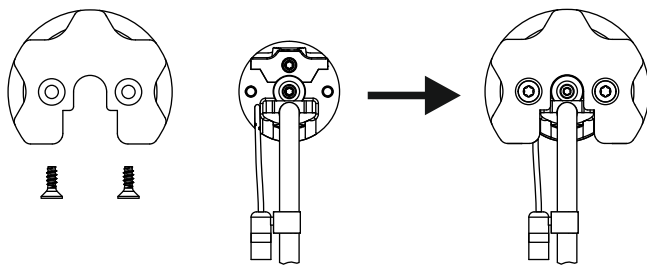

Set Sternadapter Set star adapter Kit adaptation étoile 4930 200 299 0

Achtung:

Für Rollladenantriebe Ø 35 mm.

Attention:

For roller shutter drives Ø 35 mm.

Attention :

Pour moteurs de volets roulants Ø 35 mm.

Beachten Sie bitte bei Rohrantrieben mit integriertem Funkempfänger auf die korrekte Verlegung der Antenne.

For tubular drives with an integrated radio receiver, please ensure that the antenna is installed correctly.

Pour les moteurs tubulaires avec récepteur radio intégré, assurez-vous de poser l'antenne correctement.

4930 300 672 0 06/20